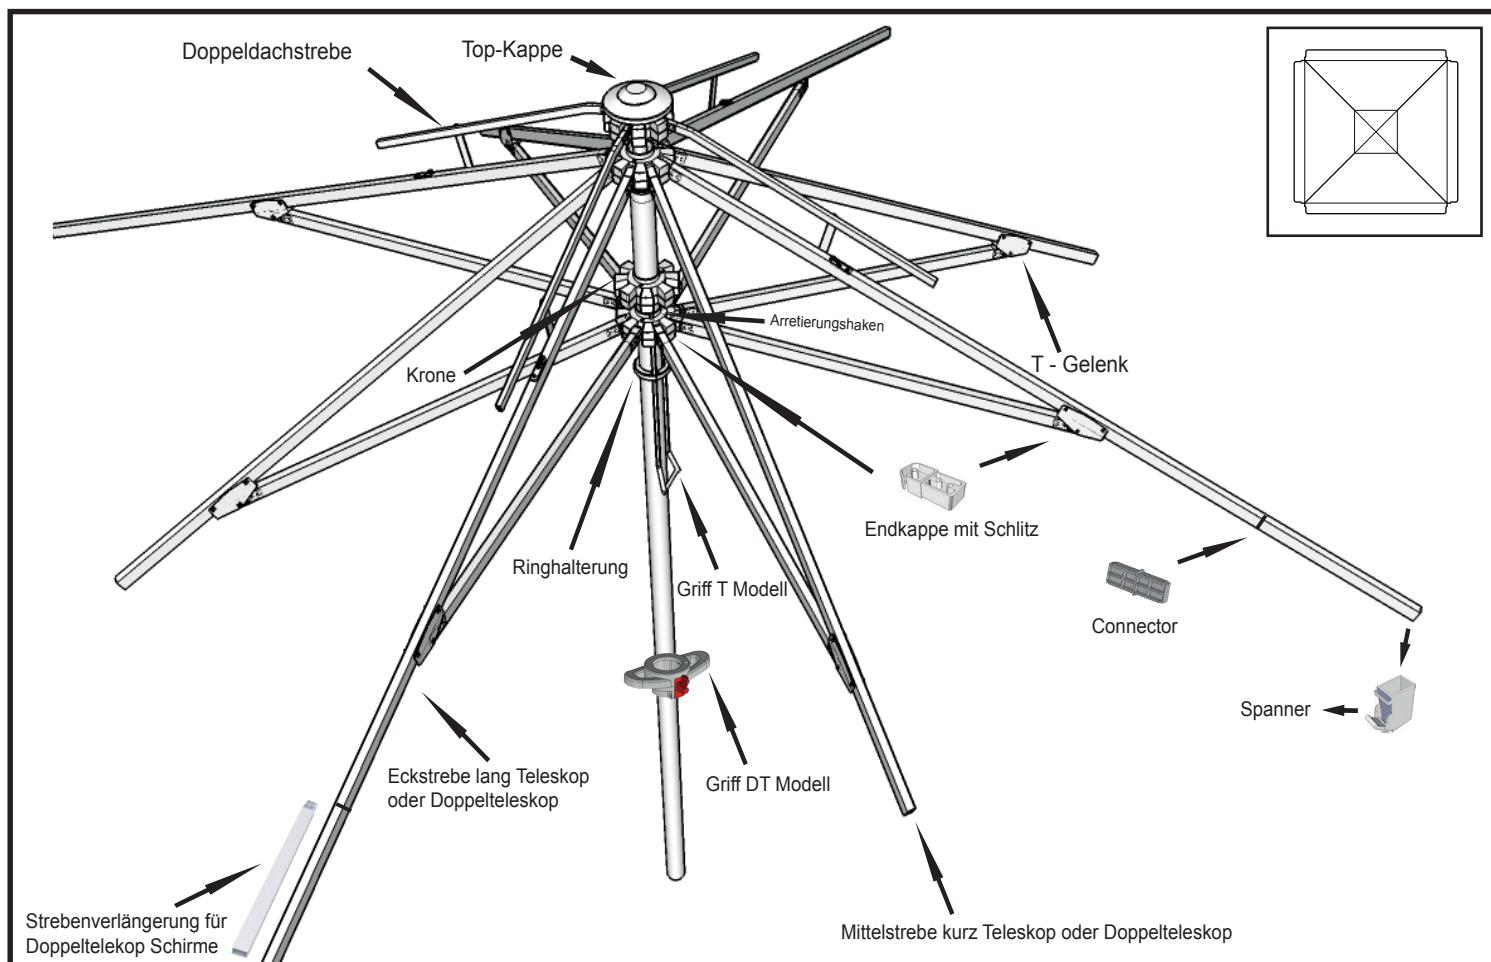

Ersatzteil-Bestellliste für Schirm

Alu-Profi **QUADRATISCH** (Teleskop & Doppelteleskop Modell)

Ersatzteile	Beschreibung	Farbe	Menge	Ersatzteile	Beschreibung	Farbe	Menge
	Arretierungshaken oben für Modell Alu Profi ab Modelljahr 2012 dient der automatischen Einrastfunktion beim öffnen des Schirmes (Nur in der Farbe weiss erhältlich)	weiss			Flügelgriff vom Öffnungssystem in rot passend für Schirme der Serie Alu-Profi Doppelteleskop (Nur in der Farbe rot erhältlich)	rot	
	Arretierungshaken unten für Modell Alu Profi ab Modelljahr 2012 dient der automatischen Einrastfunktion beim öffnen des Schirmes (Nur in der Farbe weiss erhältlich)	weiss			Kunststoffgriff vom Öffnungssystem passend für Schirme der Serie Alu-Profi Doppelteleskop	weiss schwarz grau braun	
	Connector - ALU (40x20 mm) für LS400-DT Eckstrebe lang dient zur Verbindung der Strebenverlängerung	weiss schwarz grau braun			Metallgriff des Öffnungssystems passend für Schirme der Serie Alu-Profi Teleskop und Classic	weiss schwarz grau braun	
	Connector (30x20 mm) für LS350-DT Eckstrebe lang dient zur Verbindung der Strebenverlängerung	weiss schwarz grau braun			Ringhalterung vom Metallgriff Ø 58 mm passend für Schirme der Serie Alu-Profi Teleskop und Classic	weiss schwarz grau braun	
	Endkappe mit Schlitz (40x20 mm) dient zur Verbindung von Alurechteckrohr und Mastkrone sowie T - Gelenk	weiss schwarz grau braun			Top-Kappe für Mast mit Ø58 mm	weiss schwarz grau braun	
	Endkappe mit Schlitz (30x20 mm) dient zur Verbindung von Alurechteckrohr und Mastkrone sowie T - Gelenk	weiss schwarz grau braun			T - Gelenk dient als Verbindung zwischen Stütz- und Tragstrebe	weiss schwarz grau braun	
	Spanner (40x20 mm) dient zur Befestigung der Bespannung am Strebenende	weiss schwarz grau braun					
	Spanner (32x20 mm) dient zur Befestigung der Bespannung am Strebenende	weiss schwarz grau braun					